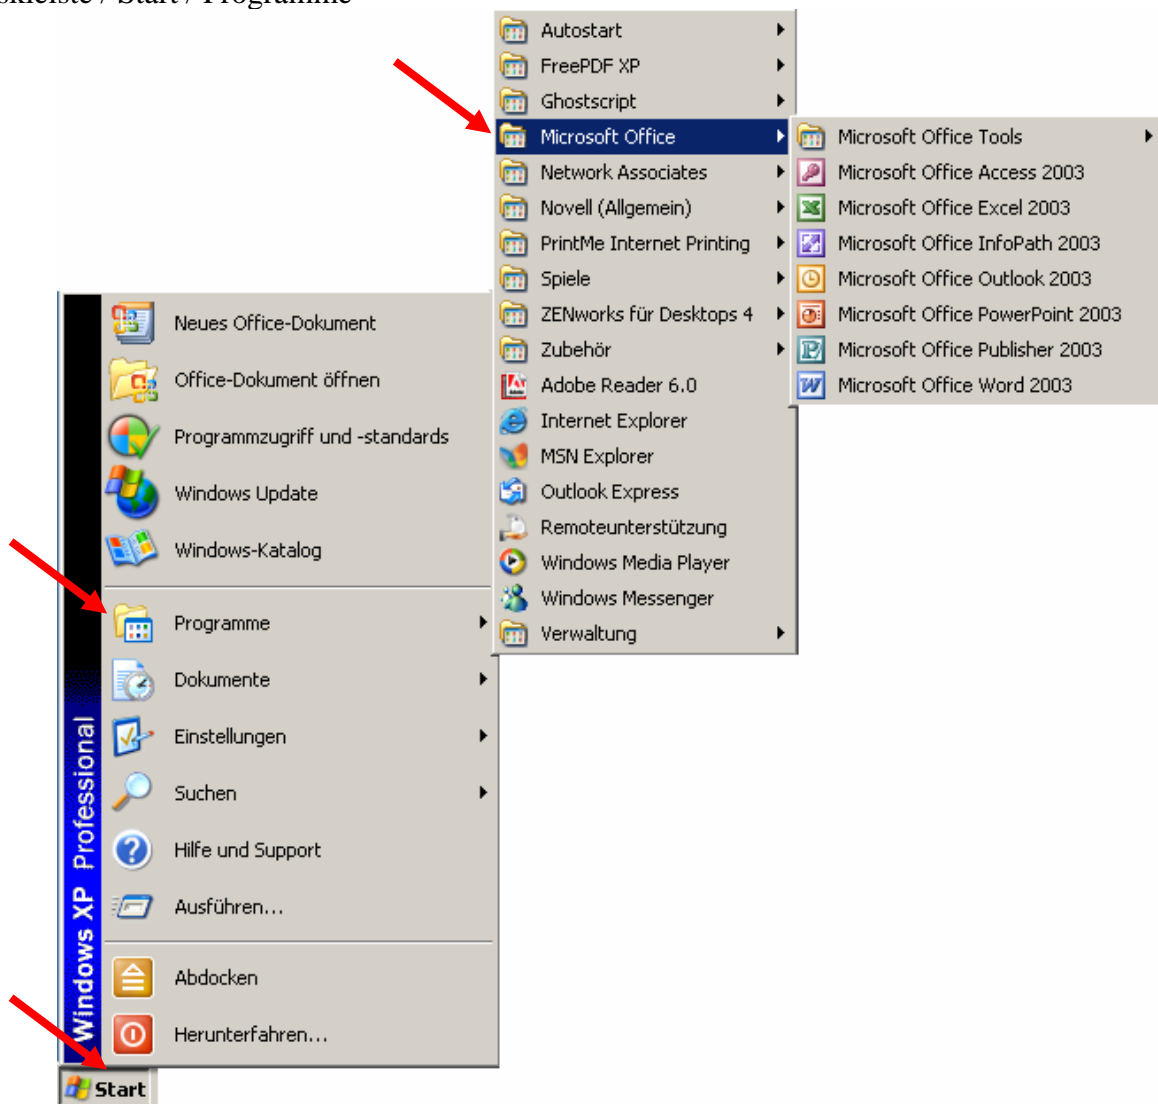

Dokumentation für Benutzer

- Wie finde ich Programme? -

In den seltensten Fällen, liegen alle Programme, die Sie benötigen auf dem Desktop. Daher werden Ihnen nachfolgend zwei Wege aufgezeigt, die Ihnen das Finden von Programmen ermöglicht.

1. Weg

Taskleiste / Start / Programme

2. Weg Desktop / Arbeitsplatz

Lokaler Datenträger (C:) / Programme