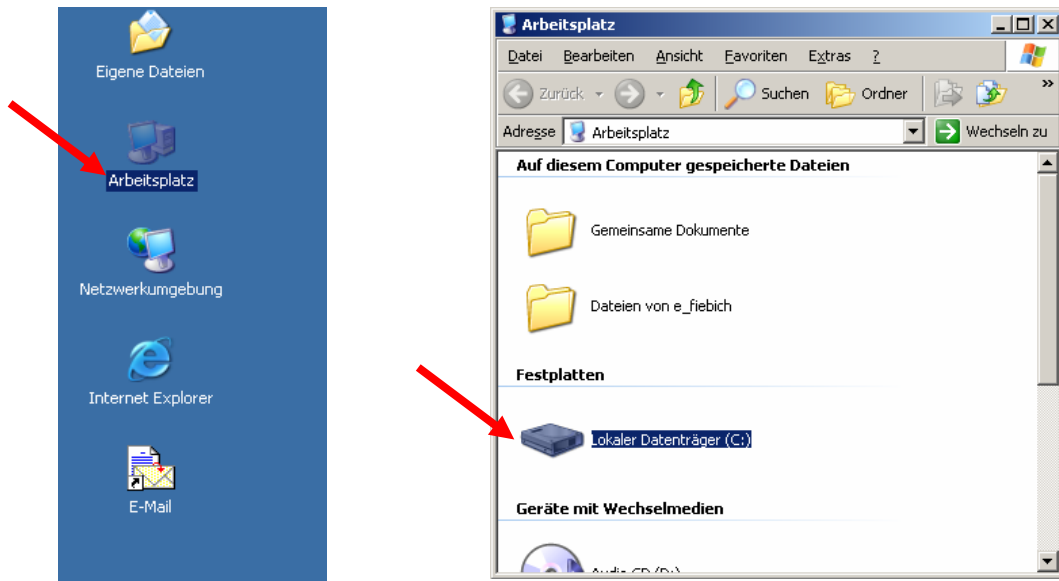

Dokumentation für Benutzer

- Wie finde ich Programme? -

In den seltensten Fällen, liegen alle Programme, die Sie benötigen auf dem Desktop. Daher werden Ihnen nachfolgend zwei Wege aufgezeigt, die Ihnen das Finden von Programmen ermöglicht.

1. Weg

Taskleiste / Start / Programme

2. Weg Desktop / Arbeitsplatz

Lokaler Datenträger (C:) / Programme