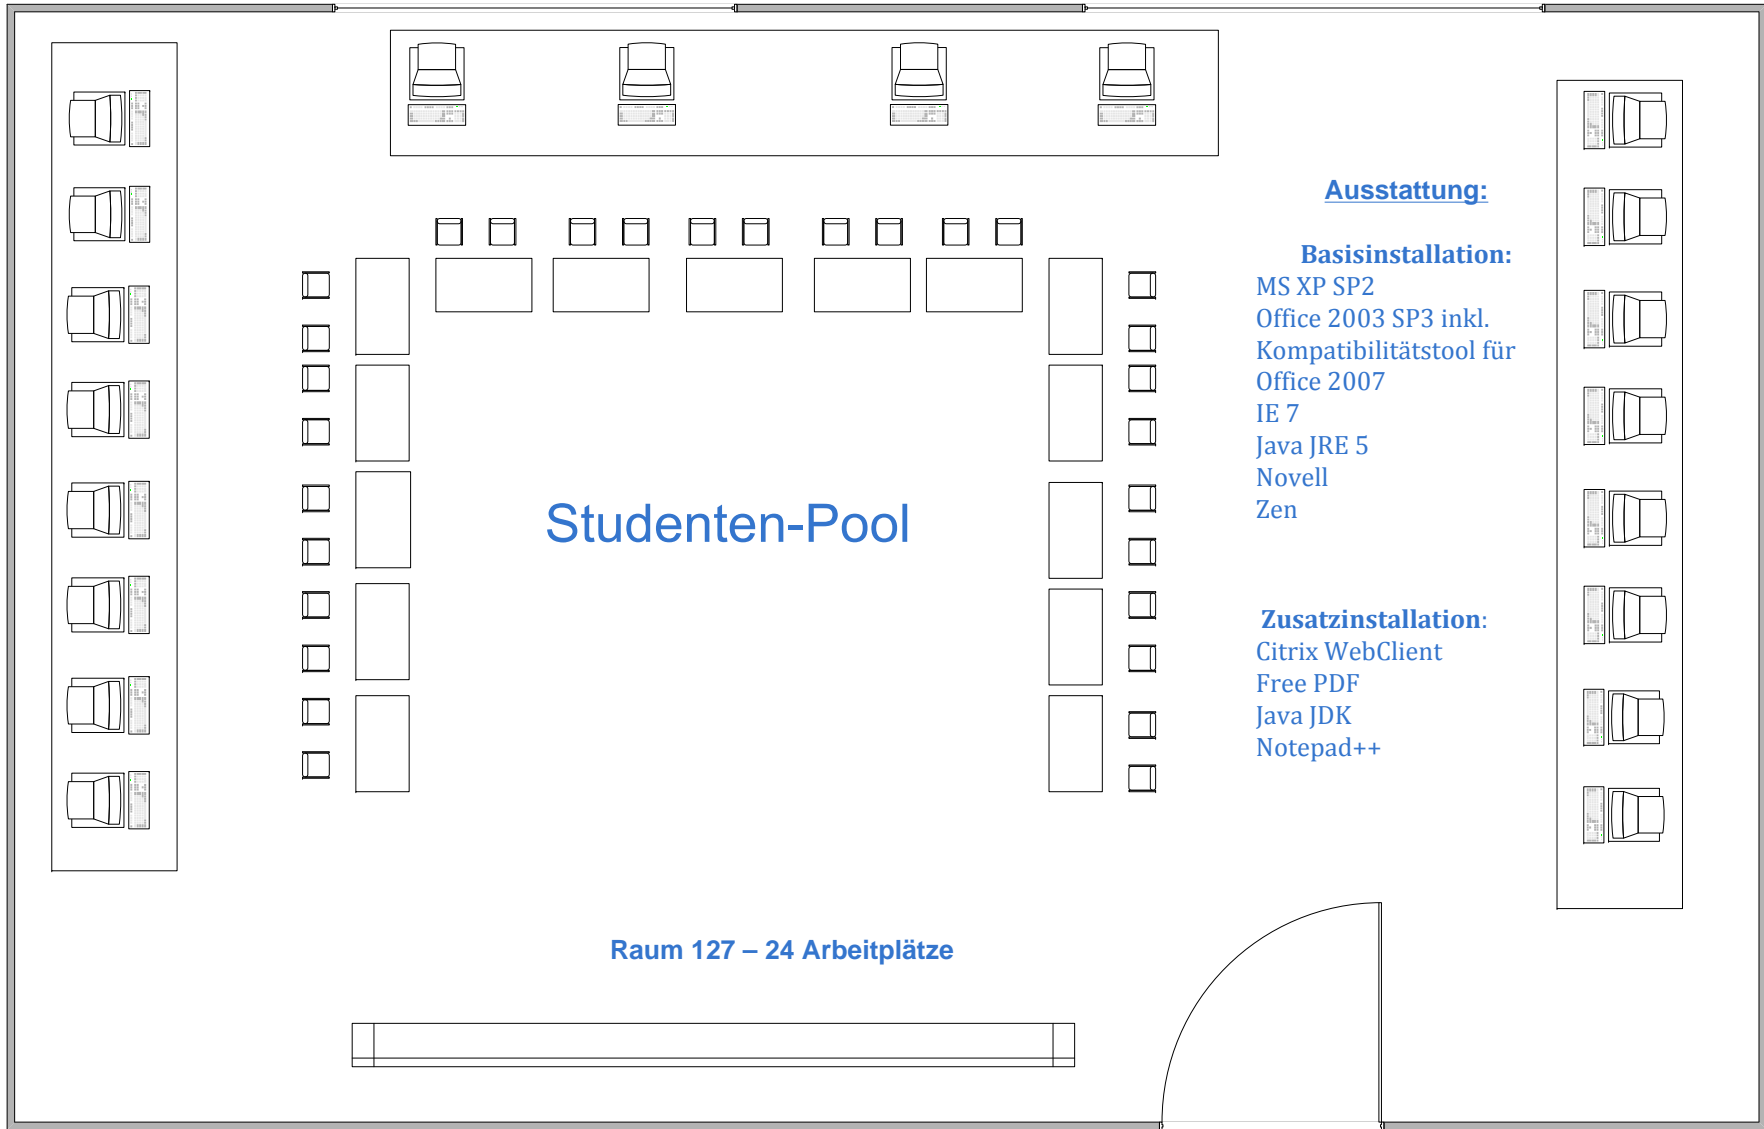

Ausstattung:

Basisinstallation:

- MS XP SP2
- Office 2003 SP3 inkl. Kompatibilitätstool für Office 2007
- IE 7
- Java JRE 5
- Novell
- Zen

Zusatzinstallation:

- Citrix WebClient
- Free PDF
- Java JDK
- Notepad++

Raum 127 – 24 Arbeitplätze