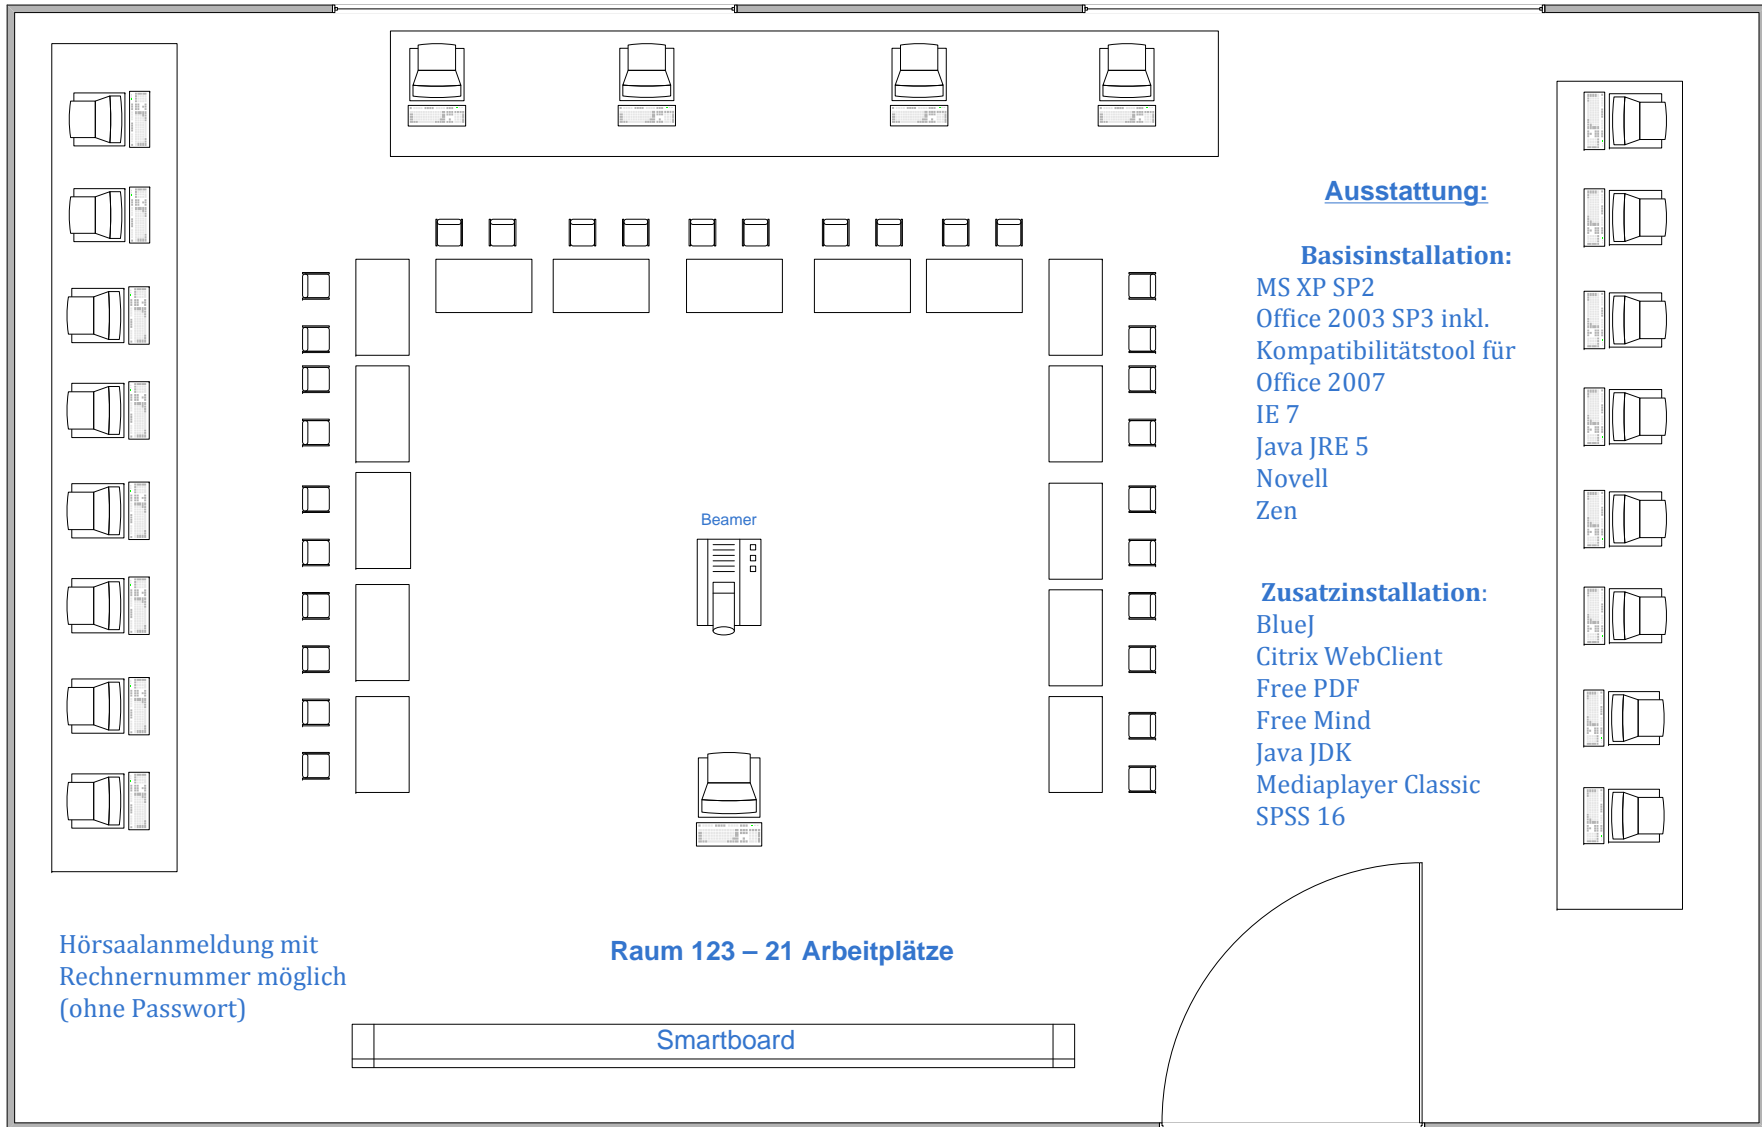

Ausstattung:

Basisinstallation:

MS XP SP2
Office 2003 SP3 inkl.
Kompatibilitätstool für
Office 2007
IE 7
Java JRE 5
Novell
Zen

Beamer

Zusatzinstallation:
VMWare Workstation

Raum 122 – 13 Arbeitsplätze

Ausstattung:

- Adonis 3.8
- Adonis 3.9
- Citrix WebClient
- Free PDF
- Mediaplayer Classic
- MS Project 2003 SP3

Raum 124 – 21 Arbeitsplätze

Smartboard

Beamer

Studenten-Pool

Beamer

Raum 125 – 24 Arbeitsplätze

Ausstattung: