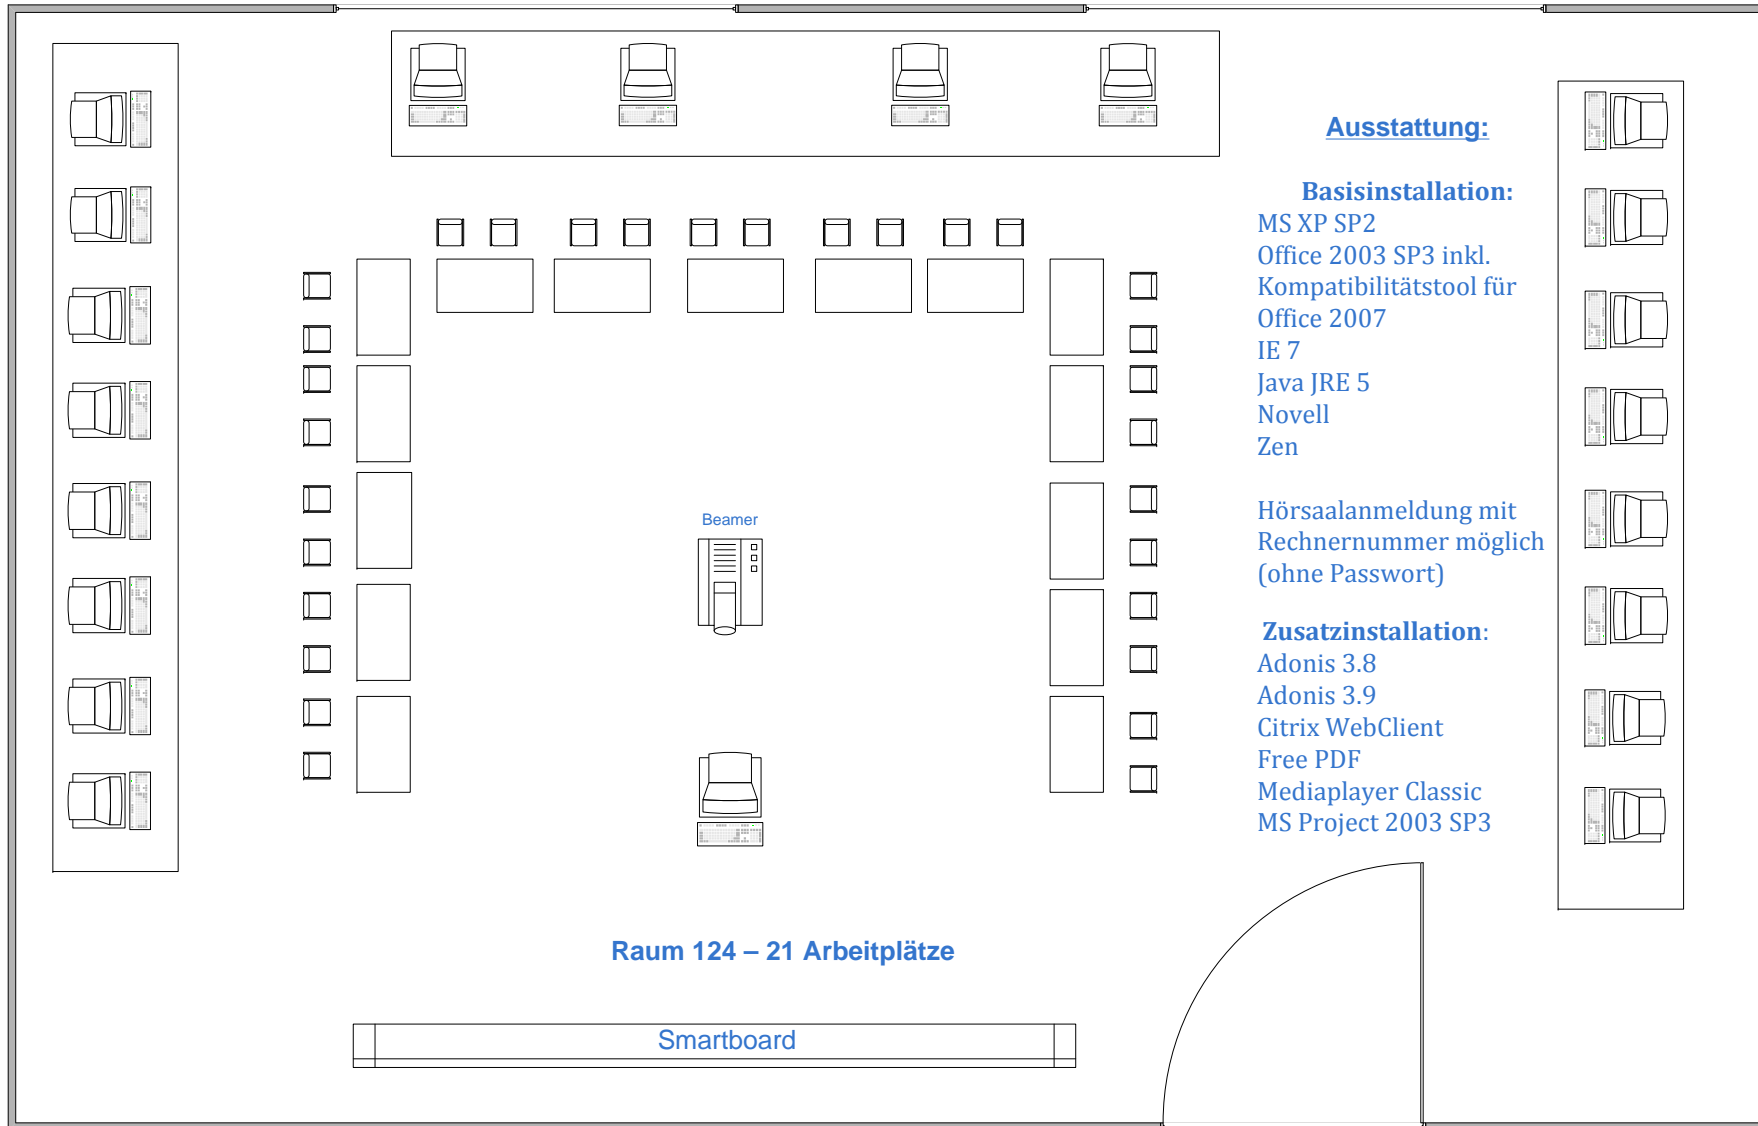

Ausstattung:

Basisinstallation:

MS XP SP2
Office 2003 SP3 inkl.
Kompatibilitätstool für
Office 2007
IE 7
Java JRE 5
Novell
Zen

Beamer

Zusatzinstallation:
VMWare Workstation

Raum 122 – 13 Arbeitsplätze

Ausstattung:

- Adonis 3.8
- Adonis 3.9
- Citrix WebClient
- Free PDF
- Mediaplayer Classic
- MS Project 2003 SP3

Raum 124 – 21 Arbeitsplätze

Smartboard

Beamer

Studenten-Pool

Beamer

Raum 125 – 24 Arbeitsplätze

Ausstattung: