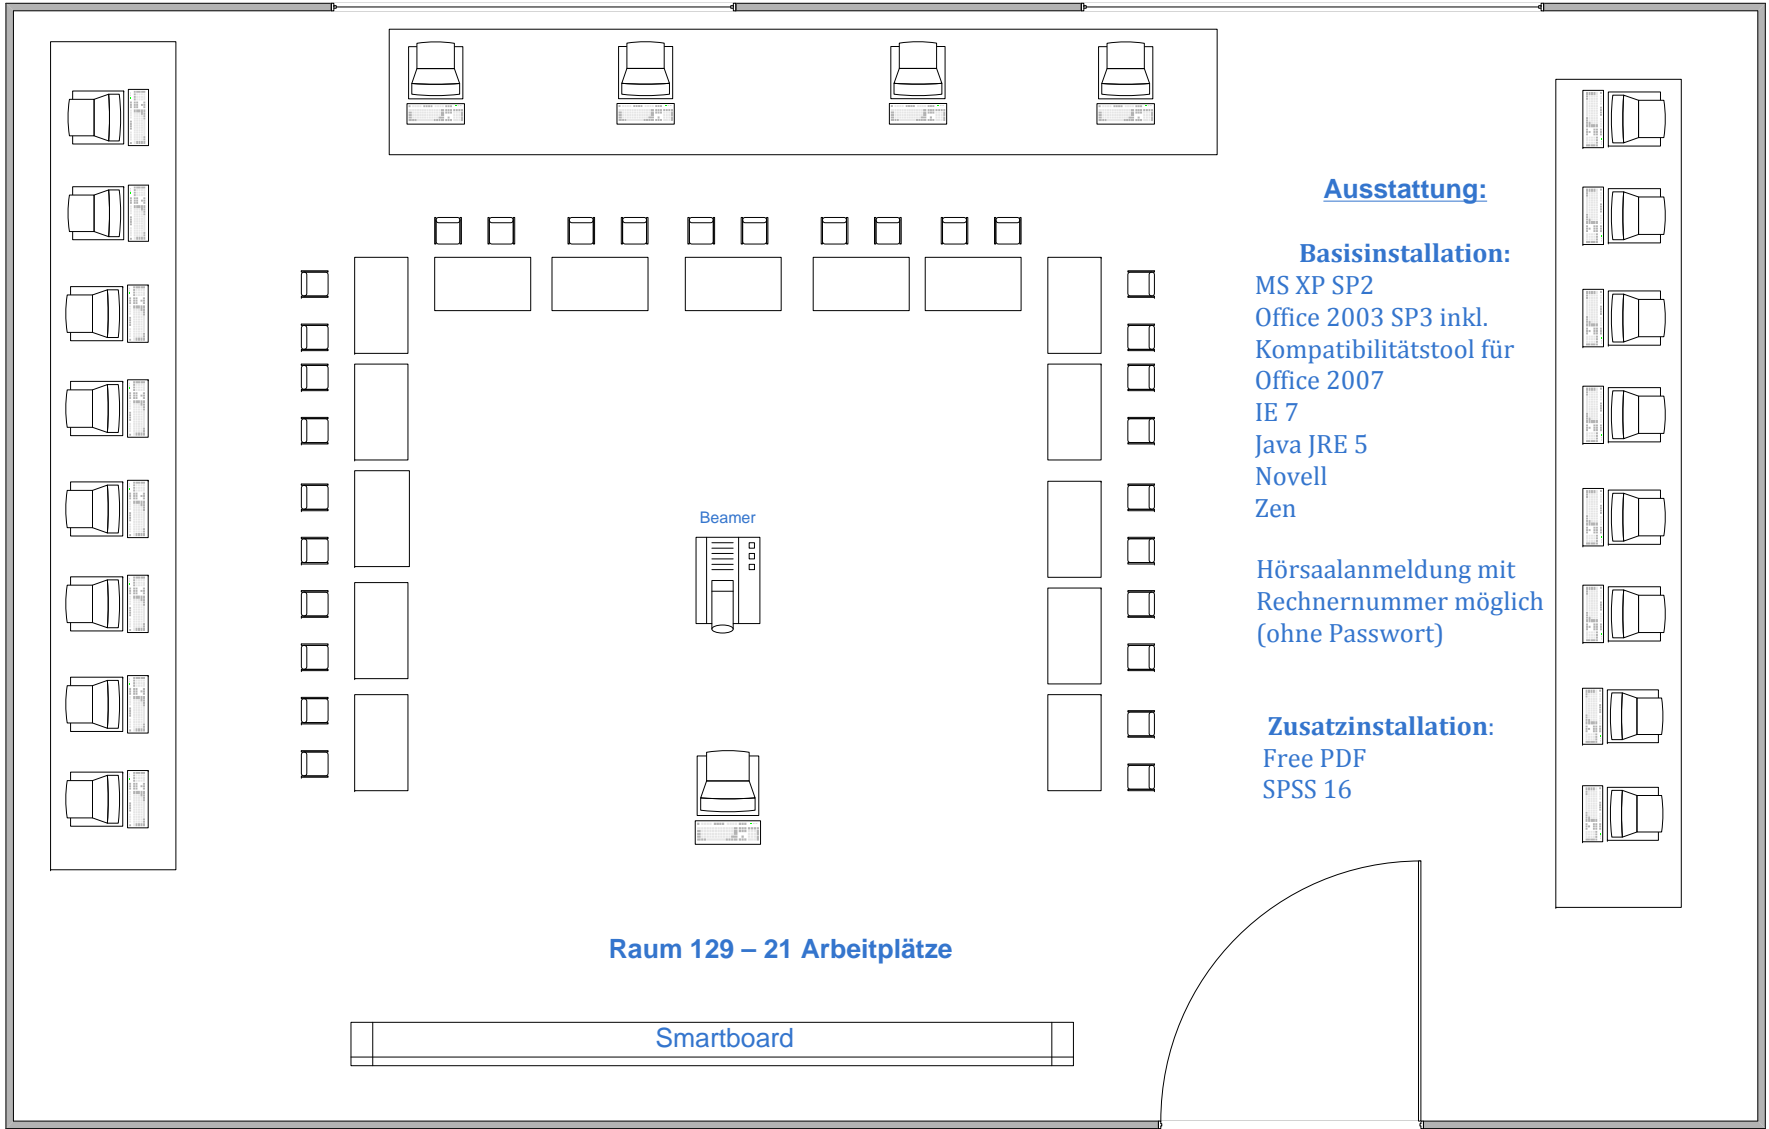

Ausstattung:

Basisinstallation:

MS XP SP2
Office 2003 SP3 inkl.
Kompatibilitätstool für
Office 2007
IE 7
Java JRE 5
Novell
Zen

Beamer

Zusatzinstallation:
VMWare Workstation

Raum 122 – 13 Arbeitsplätze

Ausstattung:

- Adonis 3.8
- Adonis 3.9
- Citrix WebClient
- Free PDF
- Mediaplayer Classic
- MS Project 2003 SP3

Raum 124 – 21 Arbeitsplätze

Smartboard

Beamer

Studenten-Pool

Beamer

Raum 125 – 24 Arbeitsplätze

Ausstattung:

Raum 127 – 24 Arbeitplätze

Ausstattung:

Basisinstallation:

- MS XP SP2
- Office 2003 SP3 inkl. Kompatibilitätstool für Office 2007
- IE 7
- Java JRE 5
- Novell
- Zen

Hörsaalanmeldung mit Rechnernummer möglich (ohne Passwort)

Zusatzinstallation:

- Free PDF
- SPSS 16

Raum 129 – 21 Arbeitplätze

Smartboard